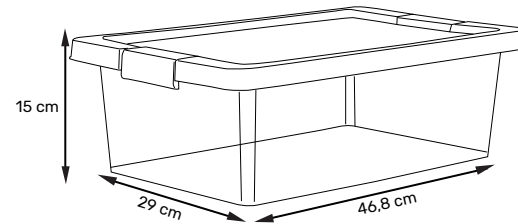

CAJA ORGANIZADORA CON BROCHES PARA EL ALMACENAMIENTO DE DIVERSOS ELEMENTOS

DIMENSIONES *Medidas Referenciales

*Imagen referencial

| Ancho | Largo | Alto | Peso |
|-------|---------|-------|----------|
| 29 cm | 46,8 cm | 15 cm | 0,76 kg. |

*Medidas Referenciales

ESPECIFICACIONES TÉCNICAS:

- Capacidad: 12 LTS
- Carga máxima:
No debe exceder los 7,5 Kg de contenido de la caja.
No debe superar los 47 Kilogramos sobre la tapa.
- Material:
Tapa: Polipropileno copolimero
Cuerpo: Polipropileno copolimero
Broche: Polipropileno homopolimero
- Procedencia: Colombia