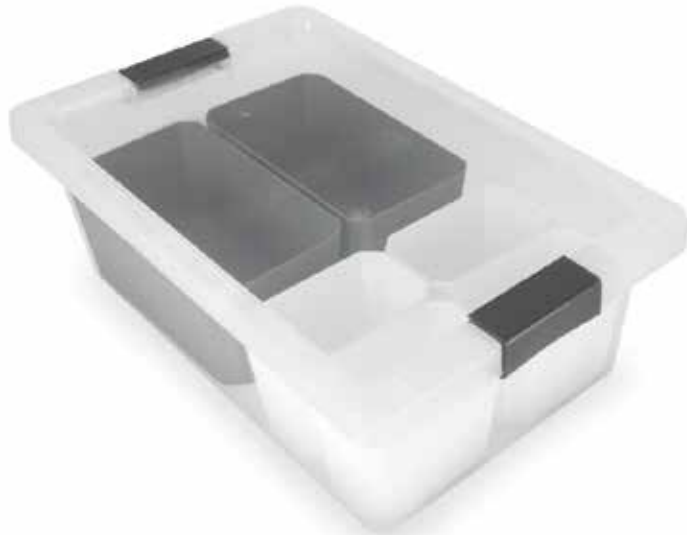

## CAJAS ORGANIZADORAS CON CONTENEDORES INTERNOS PARA ORGANIZAR Y OPTIMIZAR LOS ESPACIOS

### DIMENSIONES \*Medidas Referenciales

\*Imagen referencial

Ancho	Largo	Alto	Peso
30 cm	47,5 cm	15 cm	1,35 kg.

\*Medidas Referenciales

### ESPECIFICACIONES TÉCNICAS:

- Capacidad: 12 LTS
- Carga máxima:  
No debe exceder los 12,6 Kg de contenido de la caja.  
No debe superar los 47 Kilogramos sobre la tapa.
- Material:  
**Tapa:** Polipropileno copolimero  
**Cuerpo:** Polipropileno copolimero  
**Broche:** Polipropileno homopolimero  
**Multibox 0.5 L:** Polipropileno homopolimero  
**Multibox 2 L:** Polipropileno homopolimero
- Procedencia: Colombia

### VENTAJAS DEL PRODUCTO

- Los contenedores que se encuentran dentro de la caja son de capacidades de 0.5 Lts y 2 Lts, los cuales ofrecen versatilidad y modularidad para distribuir los objetos, además de que pueden utilizarse individualmente para almacenar cosas fuera de las cajas.
- Ideal para guardar objetos pequeños y medianos.
- Las cajas organizadoras DISA incluyen una aplicación desarrollada para ayudar al usuario a organizar y encontrar fácilmente sus objetos.