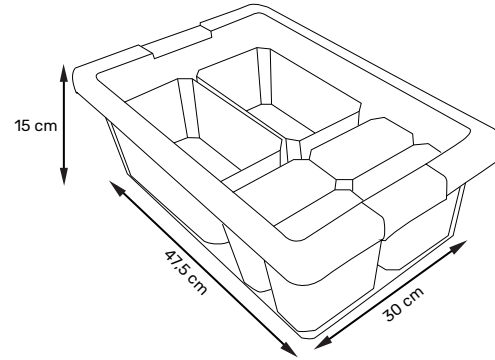

## CAJAS ORGANIZADORAS CON CONTENEDORES INTERNOS PARA ORGANIZAR Y OPTIMIZAR LOS ESPACIOS

### DIMENSIONES \*Medidas Referenciales

\*Imagen referencial

Ancho	Largo	Alto	Peso
30 cm	47,5 cm	15 cm	1,35 kg.

\*Medidas Referenciales

### ESPECIFICACIONES TÉCNICAS:

- Capacidad: 12 LTS
- Carga máxima:  
No debe exceder los 12,6 Kg de contenido de la caja.  
No debe superar los 47 Kilogramos sobre la tapa.
- Material:  
**Tapa:** Polipropileno copolimero  
**Cuerpo:** Polipropileno copolimero  
**Broche:** Polipropileno homopolimero  
**Multibox 0.5 L:** Polipropileno homopolimero  
**Multibox 2 L:** Polipropileno homopolimero
- Procedencia: Colombia

### VENTAJAS DEL PRODUCTO

- Los contenedores que se encuentran dentro de la caja son de capacidades de 0.5 Lts y 2 Lts, los cuales ofrecen versatilidad y modularidad para distribuir los objetos, además de que pueden utilizarse individualmente para almacenar cosas fuera de las cajas.
- Ideal para guardar objetos pequeños y medianos.
- Las cajas organizadoras DISA incluyen una aplicación desarrollada para ayudar al usuario a organizar y encontrar fácilmente sus objetos.