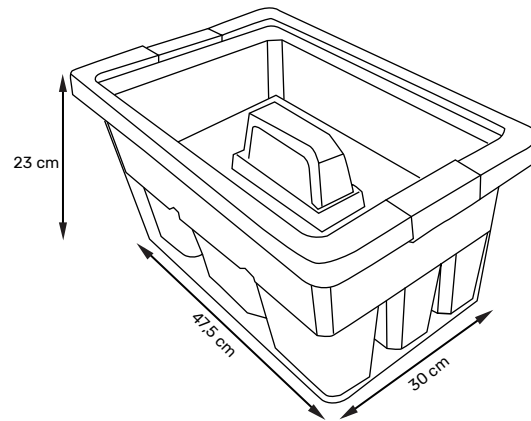

## CAJAS ORGANIZADORAS CON CONTENEDORES INTERNOS PARA ORGANIZAR Y OPTIMIZAR LOS ESPACIOS

### DIMENSIONES \*Medidas Referenciales

\*Imagen referencial

Ancho	Largo	Alto	Peso
30 cm	47,5 cm	23 cm	1,81 kg.

\*Medidas Referenciales

### ESPECIFICACIONES TÉCNICAS:

- Capacidad: 20 LTS
- Carga máxima:  
No debe exceder los 12,6 Kg de contenido de la caja.  
No debe superar los 47 Kilogramos sobre la tapa.
- Material:  
**Tapa:** Polipropileno copolimero  
**Cuerpo:** Polipropileno copolimero  
**Broche:** Polipropileno homopolimero  
**Multibox 0.5 L:** Polipropileno homopolimero  
**Multibox 2 L:** Polipropileno homopolimero  
**Bandeja:** Polipropileno homopolimero
- Procedencia: Colombia

### VENTAJAS DEL PRODUCTO

- Los contenedores que se encuentran dentro de la caja son de capacidades de 0.5 Lts y 2 Lts, los cuales ofrecen versatilidad y modularidad para distribuir los objetos, además de que pueden utilizarse individualmente para almacenar cosas fuera de las cajas.
- Ideal para guardar objetos pequeños y medianos.
- Las cajas organizadoras DISA incluyen una aplicación desarrollada para ayudar al usuario a organizar y encontrar fácilmente sus objetos.