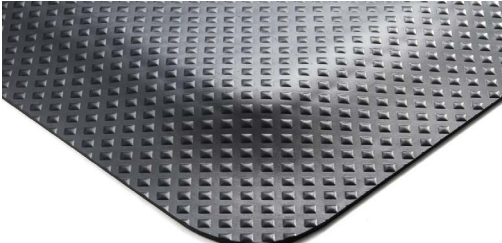

SIN LÍNEA DE SEGURIDAD

☎ 990870111
✉ ventas@disa.com.pe