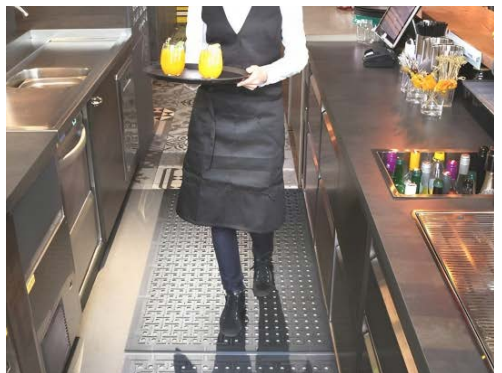

DETALLES DEL PRODUCTO:

- Alfombra de máxima adherencia y durabilidad
- Ideales para zonas de trabajo húmedas o expuestas a aceites o químicos.
- Uso industrial y corporativo.
- Resistencia a baja temperatura -30°C

Calidad:
Máxima Adherencia

Detalles Producto:
2 años de garantía Hecho en Europa 100% Libre de PVC
Anti-deslizante Anti-bacterial

Certificado de Tracción:
NFSI 101-C

Comportamiento de quemado:
EN 13501-1 / EI-s1

Propensión eléctrica estática:
EN 14041 antiestático

Resistencia al deslizamiento:
NFSI de alta tracción

Prueba antibacteriana *:
AATCC 30 / AATCC 100

Peso promedio:
4,33 kg/m²

Altura promedio:
aprox. 8 mm

Medidas Estándar:
85 x 60 cm
85 x 150 cm

Áreas de aplicación:
Colocación interior o exterior
Cocinas profesionales Barras
Zonas húmedas

Caucho:
100% Caucho Nitrilo

Grosor caucho:
8 mm aprox.

Peso caucho:
4.23 kg/m²

Borde de caucho:
20 mm

Tipo de limpieza:
Lavable hasta 60°C Secadora hasta 60°C Limpieza a vapor
Limpieza con agua a alta presión
Sacudir

Tolerancia: +/- 5%