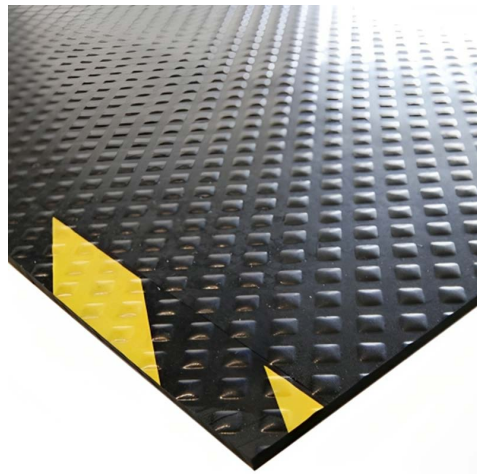

DISA MAT

Alfombra CABLEMAT

Copyright© 2023 Kleen-Text

Apta para uso en exteriores, la versión con cubierta de goma de Cable-Mat permite su uso en condiciones en las que hay presencia de aceite, grasa y productos químicos.

FUNCIÓN:

Solución para ordenar los cables

UBICACIÓN:

Colocación en interiores y exteriores.

En cualquier lugar donde los cables o alambres sueltos presenten un posible riesgo de tropiezo

MATERIALES:

Caucho de nitrilo con canal de cable integrado.

TAMAÑOS:

42 x 121 centímetros

5 años de garantía

- Reducir los accidentes por tropiezos en el lugar de trabajo
- Ordena alambres y cables sueltos
- Gráficos de borde llamativos para resaltar los peligros
- Respaldo de goma antideslizante
- Superficie de goma extremadamente duradera
- Sin PVC
- Adecuado donde hay aceite y productos químicos presentes
- Apto para calefacción por suelo radiante