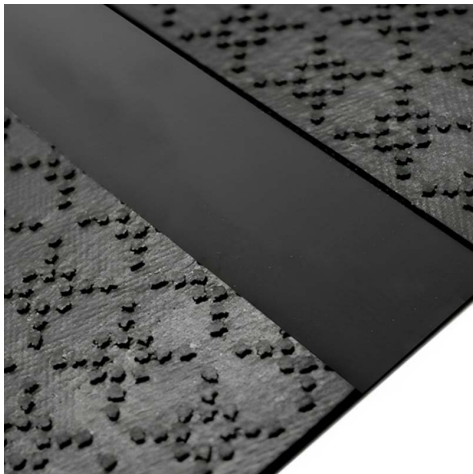

DISA MAT

Alfombra CABLEMAT

Copyright© 2023 Kleen-Text

Apta para uso en exteriores, la versión con cubierta de goma de Cable-Mat permite su uso en condiciones en las que hay presencia de aceite, grasa y productos químicos.

FUNCIÓN:

Solución para ordenar los cables

UBICACIÓN:

Colocación en interiores y exteriores.

En cualquier lugar donde los cables o alambres sueltos presenten un posible riesgo de tropiezo

MATERIALES:

Caucho de nitrilo con canal de cable integrado.

TAMAÑOS:

42 x 121 centímetros

5 años de garantía

- Reducir los accidentes por tropiezos en el lugar de trabajo
- Ordena alambres y cables sueltos
- Gráficos de borde llamativos para resaltar los peligros
- Respaldo de goma antideslizante
- Superficie de goma extremadamente duradera
- Sin PVC
- Adecuado donde hay aceite y productos químicos presentes
- Apto para calefacción por suelo radiante